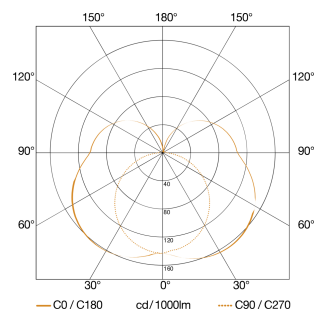

Specificații tehnice

Dimensiuni (L x B x H)	132 x 110 x 110 mm
Cu sursă luminoasă	Da, sistem LED STEINEL
Garanția producătorului	3 ani
Setări prin	Connect Bluetooth Mesh, Smartphone, Tabletă
Cu telecomandă	Nu
Variante	fără detector de mișcare, cu Bluetooth
UM1, EAN	4007841079253
Aplicație, loc	Exterior
Aplicație, încăpere	exterior, grădină, ușă de la intrare, curte & cale de acces, în toată clădirea, terasă / balcon
Culoare	Antracit
Incl. fișă cu sticker număr de casă	Nu
Locul montării	perete
Rezistență la impact	IK03
Grad de protecție	IP44

Putere	9,1 W
Înterupător de amurg	Nu
Flux luminos produs	493 lm
flux luminos măsurat (360°)	493 lm
Eficiența totală a produsului	54 lm/W
Temperatura culorii	3000 K
lampă	LED nu se poate înlocui
Durată de viață a LED-ului (max. ° C)	50000 Std
Durată de viață LED L70B50 (25 °)	> 60000
Baza	fără
Sistem de răcire a LED-urilor	Controlul termic pasiv
Aprindere soft-start	Nu
Lumină constantă	reglabil
Funcție lumină de bază	Nu
Reglarea luminii principale	0 - 100 %
Setare crepuscul în mod TEACH	Nu

Desen tehnic

Curba de distribuție a lumini

Putere	9,1 W
Cu sursă luminoasă lampă	Da, sistem LED STEINEL LED nu se poate înlocui
flux luminos măsurat (360°)	493 lm
Temperatura culorii	3000 K
Indicele de redare a culorilor	80-89
Durată de viață a LED-ului (max. ° C)	50000 Std
Sistem de răcire a LED-urilor	Controlul termic pasiv