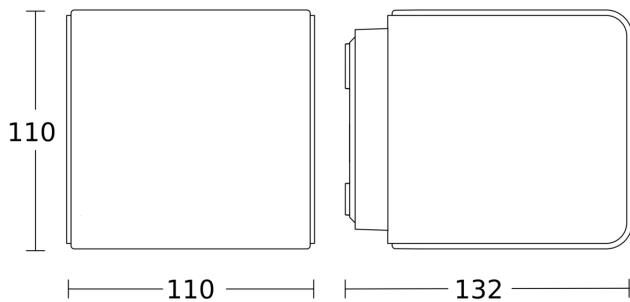

Lampă de exterior fără senzor

L 830 C

fără detector de mișcare, cu Bluetooth
EAN 4007841 079253
Nr. articol 079253

Specificații tehnice

Clasă de protecție	II
Temperatura ambientală	-20 – 40 °C
Material carcasă	Plastic
Material de acoperire	Plastic, opal
Conexiune la rețea	220 – 240 V / 50 – 60 Hz

Rețele	Da
Interconectare prin	Bluetooth Mesh Connect
Indicele de redare a culorilor CRI	= 82

Desen tehnic